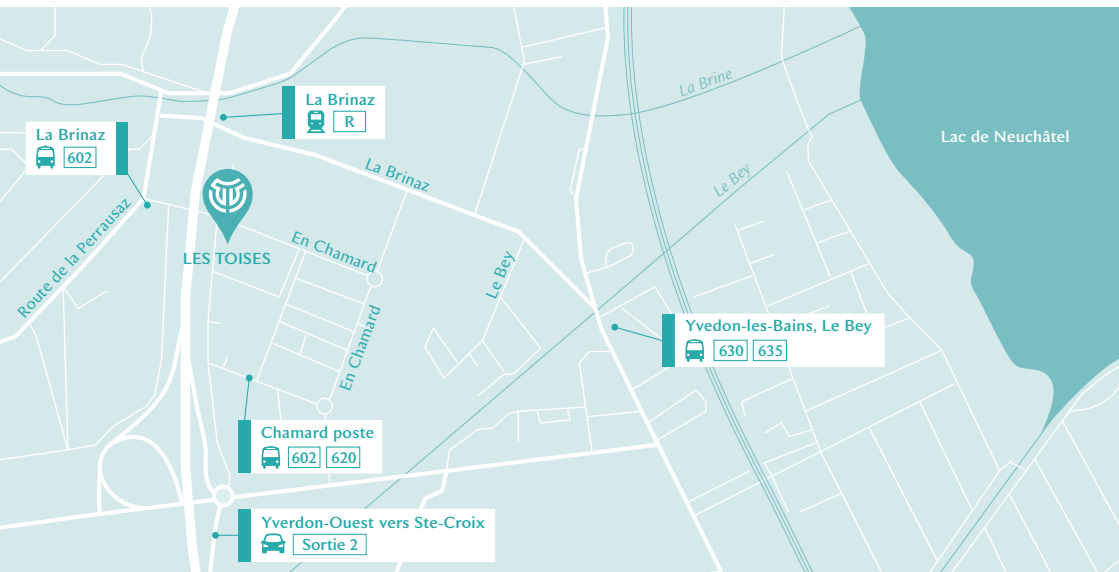

PLAN D'ACCÈS

AUTOROUTE

- ▶ A1 sortie 25 Yverdon-Sud
- ▶ A5 sortie 2 Yverdon-Ouest

STATIONNEMENT

Des places visiteurs sont disponibles devant l'entrée du bâtiment.

Bus 602 : arrêt La Brinaz ou Chamard poste
(env. 2 min à pied)

Bus 620 : arrêt Chamard poste
(env. 3 min à pied)

Bus 630 : arrêt Yverdon-les-Bains, Le Bey
(env. 11 min à pied)

Bus 635 : arrêt Yverdon-les-Bains, Le Bey
(env. 11 min à pied)

Train R : arrêt La Brinaz
(env. 5 min à pied)