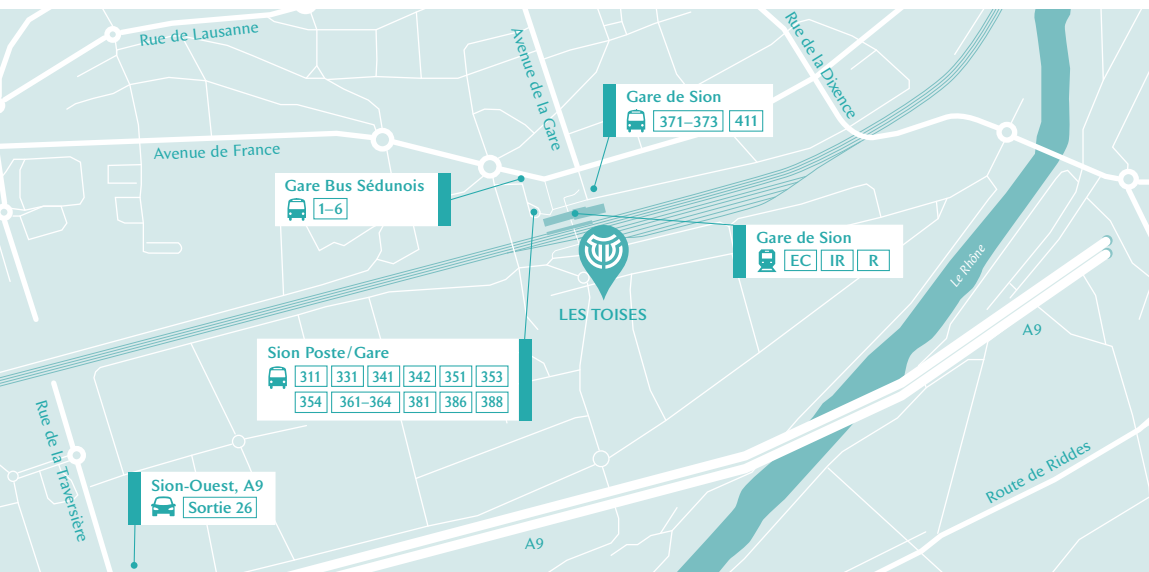

PLAN D'ACCÈS

STATIONNEMENT

- Des places visiteurs sont disponibles dans le parking réservé à l'arrière du bâtiment.
- Pour ouvrir la barrière, veuillez appuyer sur le bouton «Les Toises» sur la borne.

	Gare de Sion	(env. 5 min à pied)
	Gare de Sion	(env. 4 min à pied)
	Gare Bus Sédunois	(env. 5 min à pied)
	Sion Poste / Gare	(env. 4 min à pied)

► en empruntant le passage sous-voies

AUTOROUTE

A9 sortie 26 Sion-Ouest

www.les-toises.ch

Les Toises – Centre de psychiatrie et psychothérapie

Rue de l'Industrie 10 | CH-1950 Sion | Tél.: 0 584 580 580 | Fax: 0 584 580 581