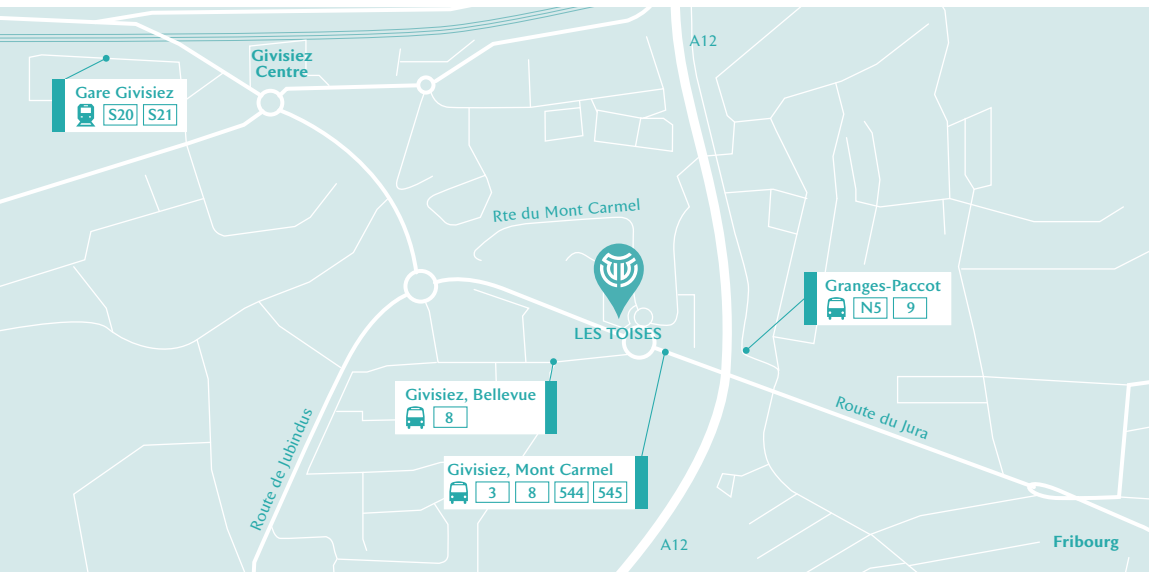

PLAN D'ACCÈS

AUTOROUTE

- ▶ A12 sortie 7 Fribourg-Centre
- ▶ A12 sortie 7 Fribourg-Sud

STATIONNEMENT

Des places visiteurs sont disponibles devant l'entrée du bâtiment.

Arrêt Givisiez, Mont Carmel (env. 3 min à pied)

3 8 544 545

Arrêt Givisiez, Bellevue (env. 3 min à pied)

8

Arrêt Granges-Paccot (env. 3 min à pied)

N5 9

Gare de Givisiez (env. 16 min à pied)

S20 S21

Gare de Fribourg (env. 28 min à pied)