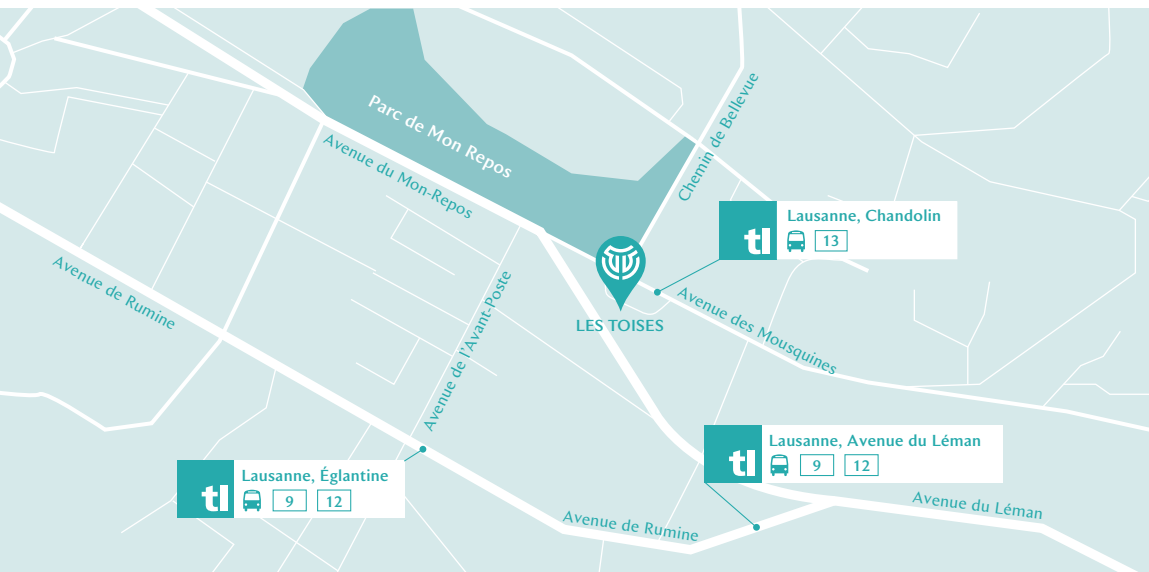

PLAN D'ACCÈS

Bus 13 : arrêt Chandolin

Bus 9 : arrêt Églantine ou
arrêt avenue du Léman
(env. 5 min à pied)

Bus 6 ou 7 : arrêt Bessières
(env. 10 min à pied)

Metro M2 : jusqu'aux arrêts Bessières
ou Ours (env. 10 min à pied)

AUTOROUTE

- ▶ A1 sortie 10 Lausanne-Vennes
- ▶ A9 sortie 12 Lutry
- ▶ E23 sortie 3 Lausanne-Ouchy

STATIONNEMENT

Des places visiteurs sont disponibles devant l'entrée du bâtiment, côté avenue des Mousquines, ainsi que derrière le bâtiment, côté avenue du Léman.